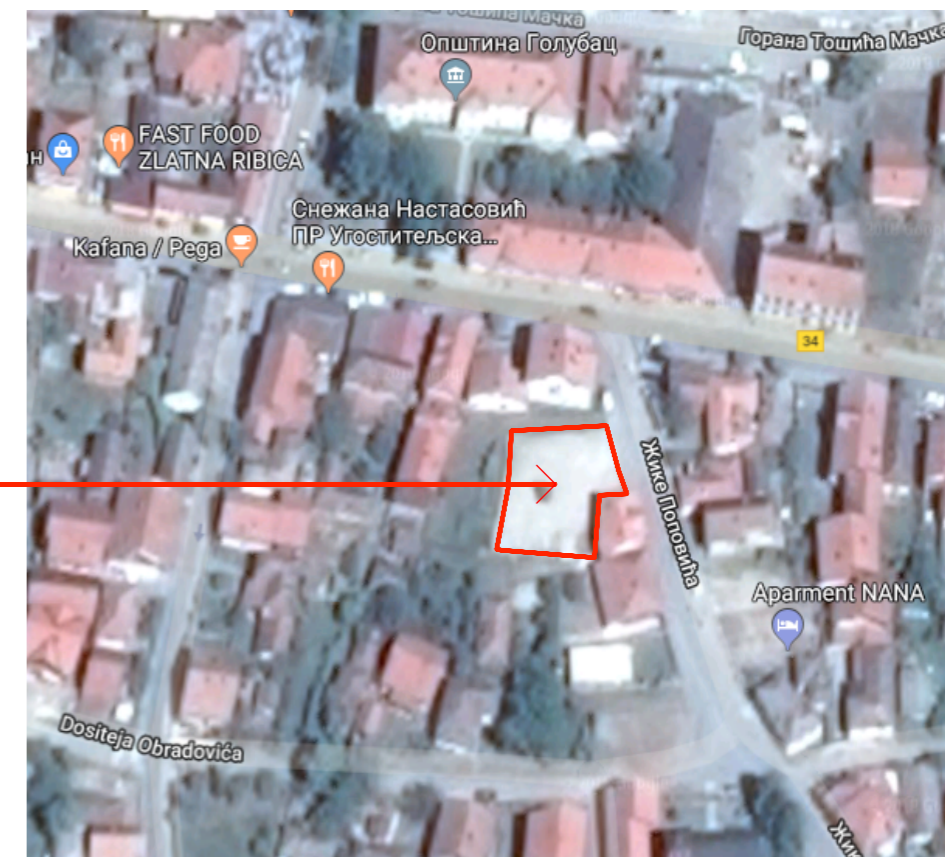

ŠIRA LOKACIJA

UŽA LOKACIJA

Legenda

LOKACIJA KP.BR.6728
KO GOLUBAC,
U GOLBCU,
UL.DESPOTA ĐURAĐA

	PROJEKTI BИRO MS Dom <small>inženj. biro, Sarajevoc, tel: 066/3 532 987</small>		M.P.	
	OBJEKT: STAMBENI OBJEKT P+2 Golubac			
ODGOVORNI PROJEKTANT: Snežana Stanković dipl.inž.arh.		OZNAKA I NAZIV: URBANISTIČKI PROJEKT		
LICENCA BROJ: 200 0810 05		CRTEŽ: POLOŽAJ LOKACIJE U ODNOSU NA OKRUŽENJE		
POTPIS: Germanović Ivica		RAZMERA: 1:250		VRSTA: UP
		BR. T.D.: UP-07/18		LIST: 1.